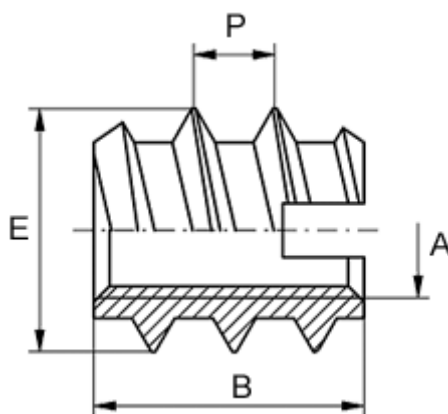

Varenummer: 12309000140800
Beskrivelse: KLEE-coil 309 000 140.800
M14 Messing

Mål

Anbefalet huldia. blødt træ (højst)	= 18.4
Anbefalet huldia. plast/hårdt træ	= 18,6 til 18,8
Gevindstigning P	= 5.0
Indvendigt gevind A	= M14
Længde B	= 26
Min. huldybde	= 30
Udvendigt gevind E	= 22.0